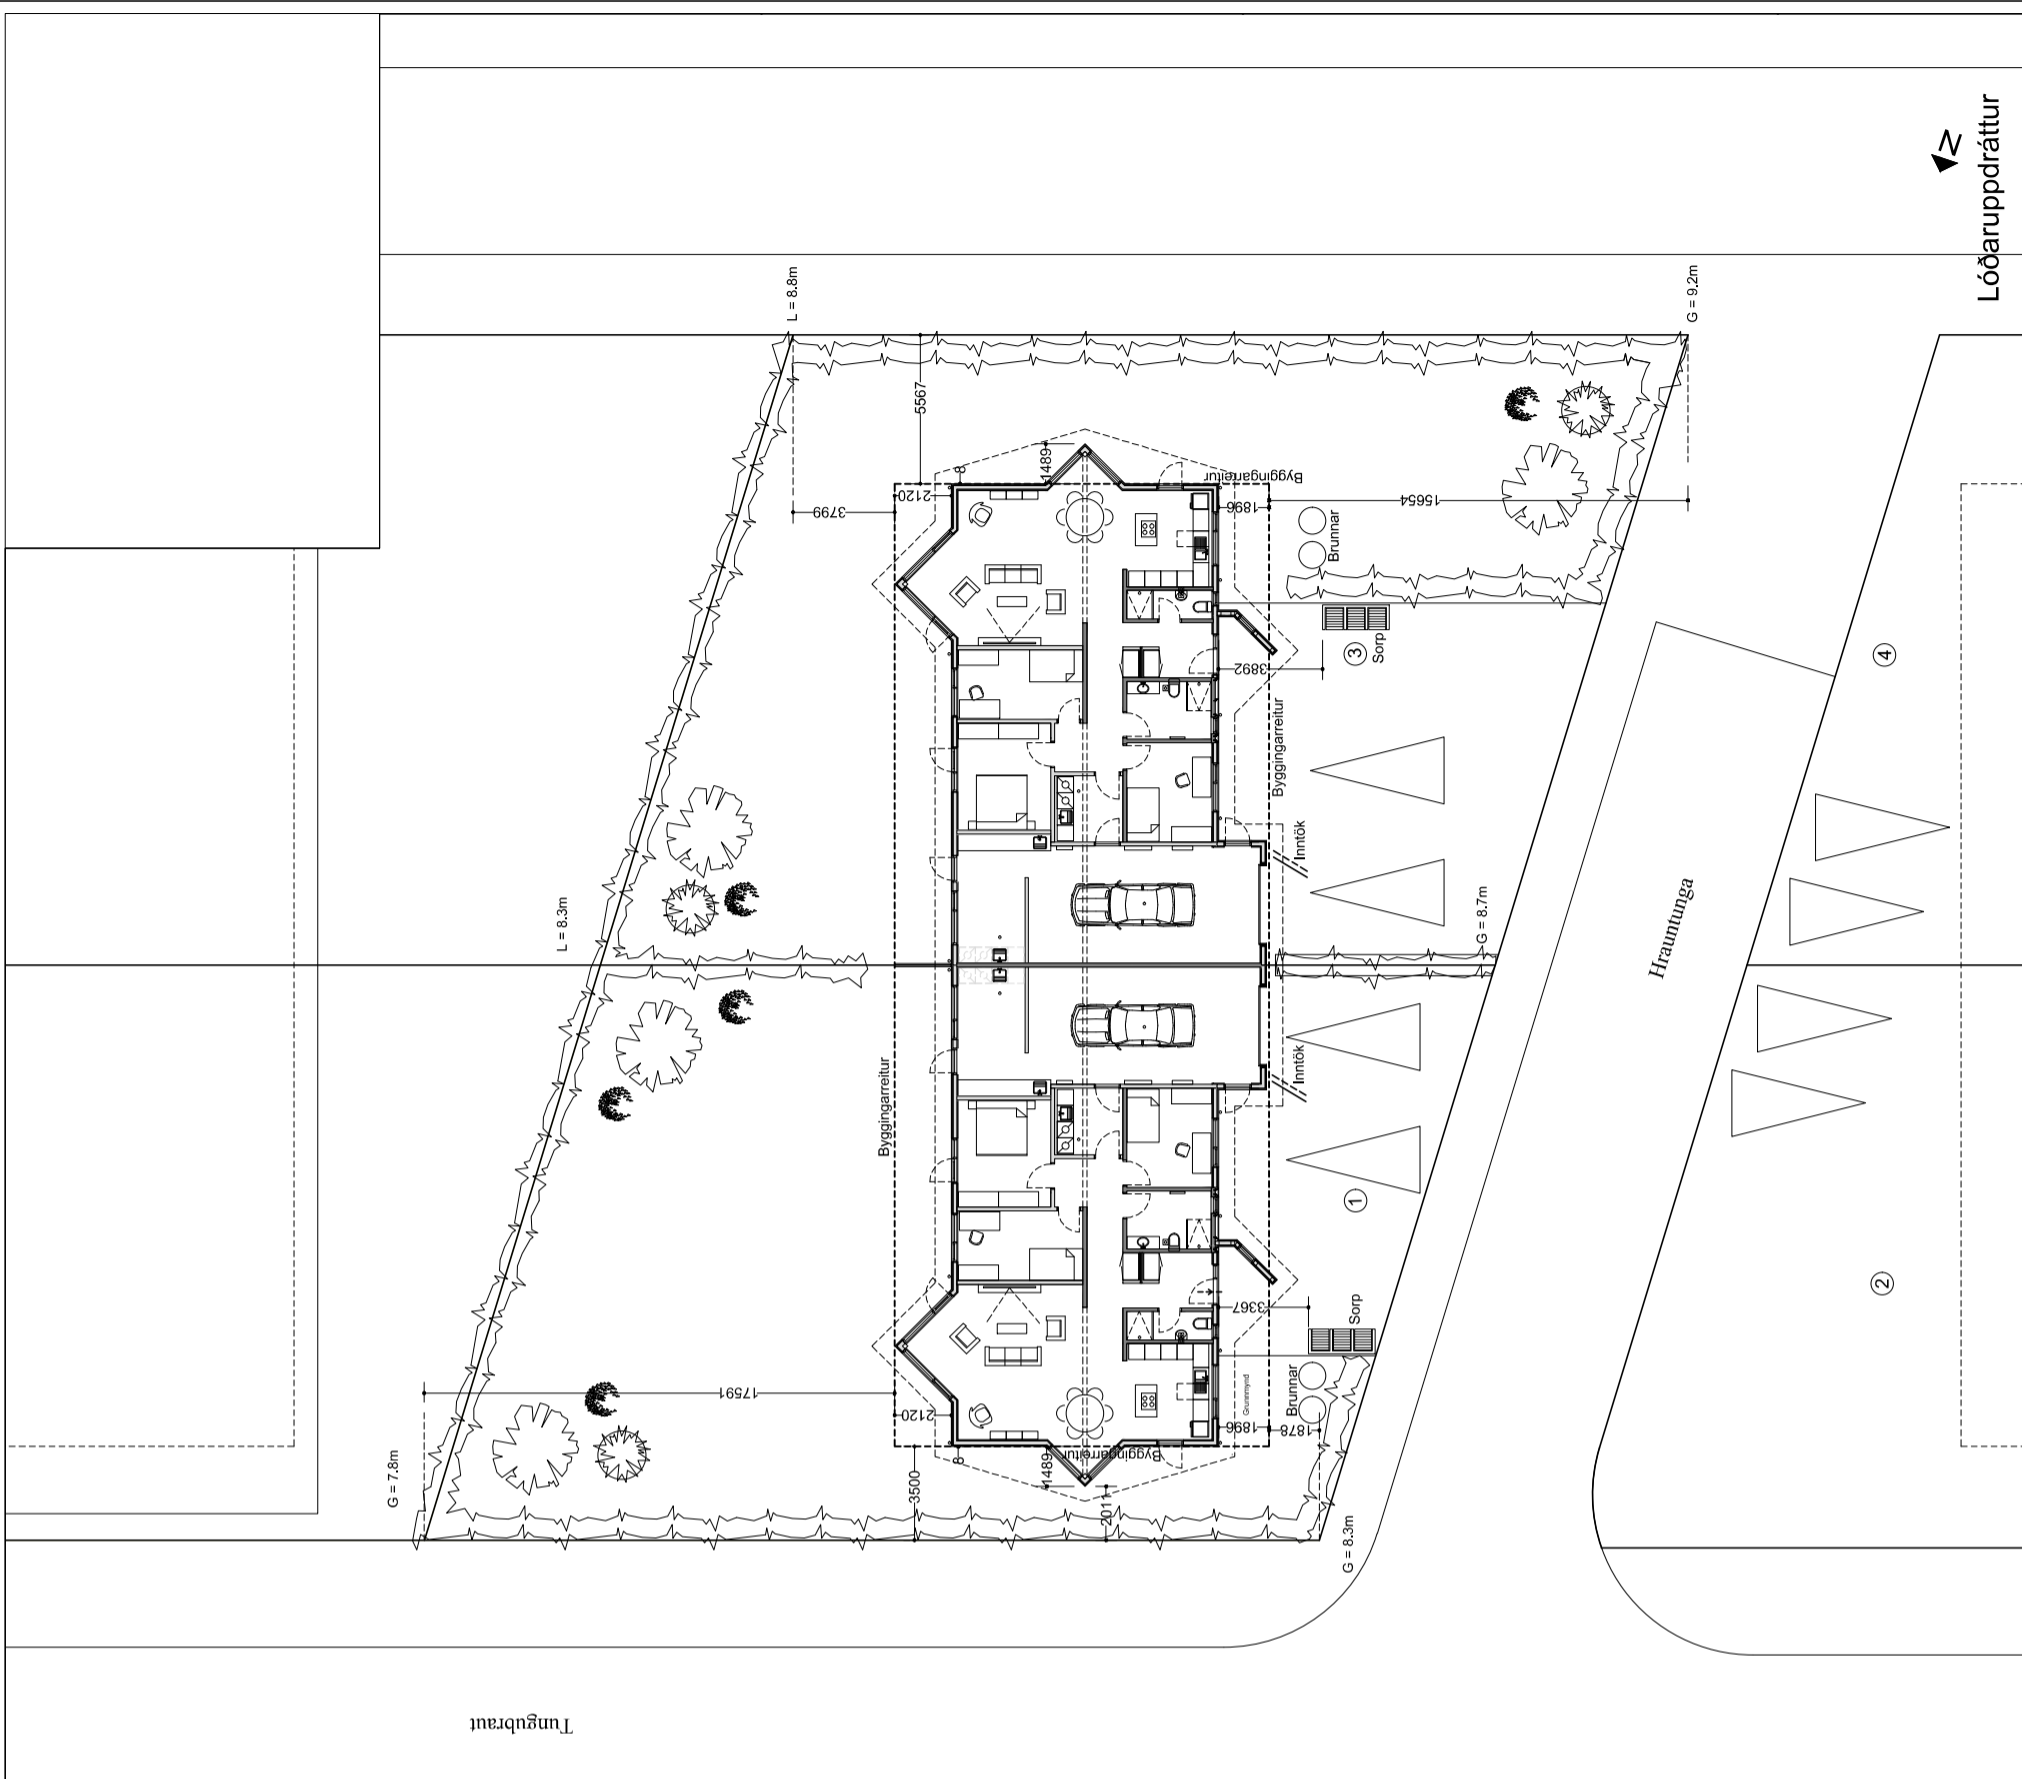

Afstöðumynd

Lóðaruppráttur

Tækniþjónusta Vestfirjaða
Aðalstræti 26, 400 Ísafirði. Sími: 456 3902

Hrauntunga 1 og 3
Lóð og afstöðumynd

21-02-1883

1/200, 1/500 (A2)

Dagsetning	Nað	Útg.	Breyting	Num
10.05.2021	HANSOS			
05.2021	HA			
05.2021	SOS			